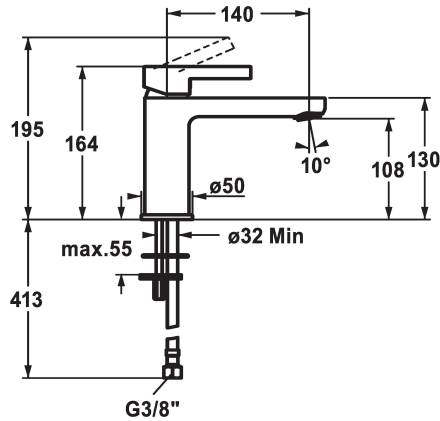

KWC FIT Hebelmischer - Waschtisch

Modell-Linie: FIT | 12.548.052.000FL
Armaturen | Manuelle Armaturen

KWC-Nr.

125417
chromeline, A 140, flexible Anschlusschläuche, mit Ablaufgarnitur

125418
chromeline, A 140, flexible Anschlusschläuche, ohne Ablaufgarnitur

ohne Ablaufgarnitur

- mit Keramikscheibentechnik
- Auslaufmenge und Temperatur stufenlos einstellbar
- Temperaturbegrenzung
- * Flexible Anschlusschläuche 3/8"
- * Befestigung mit Stehbolzen 2x M6 x 1
- * Tischbohrung ø35 mm

| |
|----------------------------|
| 5 l/min (3 bar) |
| ohne Ablaufgarnitur |
| Flexible Anschlusschläuche |
| fest |
| topbedient |
| chromeline |
| Standmontage |
| Hebelmischer |
| 164 |
| I |
| A 140 |
| A |
| 108 |
| Messing |

Ersatzteile

KWC FIT
Hebelmischer - Waschtisch

Modell-Linie: FIT | 12.548.052.000FL
Armaturen | Manuelle Armaturen

Steuerpatrone M 35 OP

538331
Z.537.710
