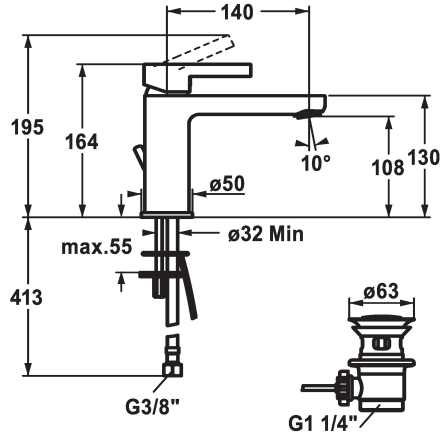

## KWC FIT Eengreepsmengkraan

Modell-Linie: FIT | 12.548.042.000FL  
Kranen | Eengreepkranen

### KWC-No.

**125417**  
chromeline, A 140, flexible connection hoses, with pop-up valve

**125418**  
chromeline, A 140, flexible connection hoses, without pop-up valve

- \* Eengreepsmengkraan
- \* EcoProtect - waterbesparende inrichting
- \* Vaste uitloop
- Neoperl® Perlator®
- \* OptimalSpace - Royale was- en werkomgeving
- \* KWC patroon M 35 OP

### afvoergarnituur

met aftapkraan

zonder aftapkraan

- met keramische-schijventechniek
- debiet en temperatuur traploos instelbaar
- temperatuurbegrenzing
- \* Flexibele aansluitslangen 3/8"
- \* Bevestiging met tapeind 2x M6 x 1
- \* Tafelboring ø35 mm

Faucet\_typ

Hoogteafmeting

G\_Acoustic group

Projection\_A

EnergyLabelCH

Afmetingen wateruitlaat

Materiaal

5 l/min (3 bar)