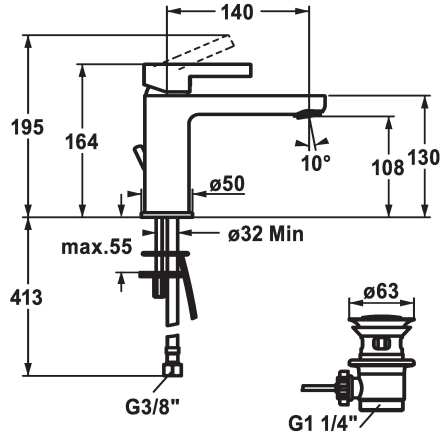

KWC FIT Eengreepsmengkraan - Wastafel

Modell-Linie: FIT | 12.548.042.000FL
Kranen | Eengreepkranen

KWC-No.

125417
chromeline, A 140, met aftapkraan

125418
chromeline, A 140, zonder aftapkraan

- Eengreepsmengkraan
- EcoProtect - waterbesparende inrichting
- Vaste uitloop
- Neoperl® Perlator®
- OptimalSpace - Royale was- en werkomgeving
- KWC patroon M 35 OP

afvoergarnituur

met aftapkraan

zonder aftapkraan

- met keramische-schijventechniek
- debiet en temperatuur traploos instelbaar
- temperatuurbegrenzing
- Flexibele aansluitslangen 3/8"
- Bevestiging met tapeind 2x M6 x 1
- Tafelboring ø35 mm

Technical Data

Doorstroomhoeveelheid

5 l/min (3 bar)

afvoergarnituur

met aftapkraan

schroefverbindingen

flexibele aansluitslangen

Uitloop

vast

Bediening

bovenbediening

Kleurcode

chromeline

Type installatie

staande montage

Kraan type

Hebelmischer

Hoogteafmeting

164

geluidsklasse

I

Projectie A

A140

Energielabel

A

Afmetingen wateruitlaat

108

Materiaal

Messing

Reserve onderdelen