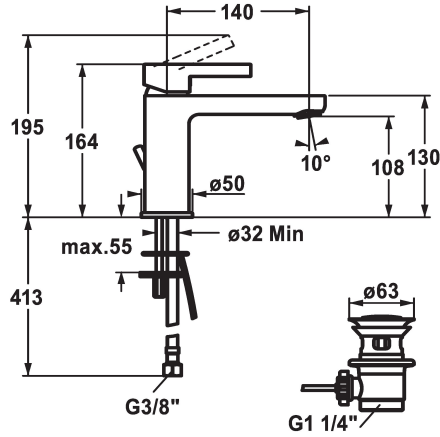

KWC FIT Eengreepsmengkraan

Modell-Linie: FIT | 12.548.042.000FL
Kranen | Eengreepkranen

KWC-No.

125417
chromeline, A 140, flexible connection hoses, with pop-up valve

125418
chromeline, A 140, flexible connection hoses, without pop-up valve

zonder aftapkraan

- met keramische-schijventechniek
- debiet en temperatuur traploos instelbaar
- temperatuurbegrenzing
- * Flexibele aansluitslangen 3/8"
- * Bevestiging met tapeind 2x M6 x 1
- * Tafelboring ø35 mm

Technical Data

Doorstroomhoeveelheid
afvoergarnituur
schroefverbindingen
uitloop
Bediening
Kleurcode
Type installatie
Kraan type
Hoogteafmeting
geluidsklasse
Projectie A
Energielabel
Afmetingen wateruitlaat
Materiaal

5 l/min (3 bar)
met aftapkraan
flexibele aansluitslangen
vast
bovenbediening
chromeline
staande montage
Hebelmischer
164
I
A140
A
108
Messing

Reserve onderdelen

KWC FIT Eengrepsmengkraan

Modell-Linie: FIT | 12.548.042.000FL
Kranen | Eengreepkranen