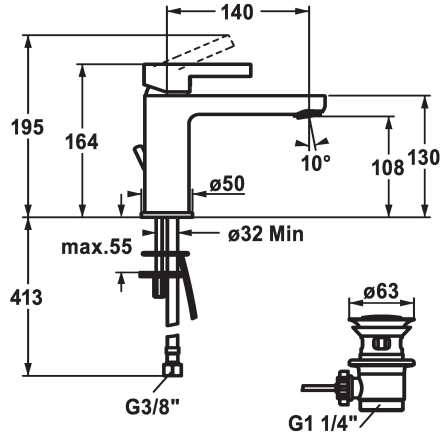

KWC FIT

Miscelatore a leva - Lavabo

Modell-Linie: FIT | 12.548.042.000FL

Rubinerterie per bagni | Rubinerterie monocomando

KWC-No.

125417
chromeline, A 140, tubi flessibili di collegamento, con piletta

125418
chromeline, A 140, tubi flessibili di collegamento, senza piletta

- * Miscelatore a leva
- * EcoProtect - risparmio idrico
- * Bocca fissa
- Neoperl® Perlator®
- * OptimalSpace - ampia zona di lavoro e di lavaggio
- * KWC cartuccia M 35 OP

piletta

con comando per scarico

senza piletta

- con tecnica a dischi in ceramica
- regolazione continua della portata e della temperatura
- limitazione della temperatura
- * Tubi flessibili di collegamento da 3/8"
- * Fissaggio tramite vite passante 2x M6 x 1
- * Foratura ø35 mm

5 l/min (3 bar)
con comando per scarico
tubi di collegamento flessibili
Fissato
azionamento superiore
chromeline
montaggio fisso
Hebelmischer
164
I
A140
A
108
Ottone
725676.502
6111 353.501

Pezzi di ricambio