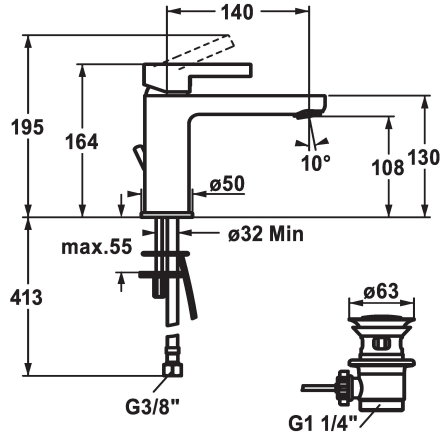

KWC FIT

Mitigeur à levier - Lavabo

Modell-Linie: FIT | 12.548.042.000FL
Robinetteries | Robinets à monocommande

KWC-No.

125417
chromeline, A 140, raccords flexibles, avec vidage

125418
chromeline, A 140, raccords flexibles, sans vidage

- avec technique à disques céramique
- réglage de débit et de température continu
- limitation de température
- * Raccords flexibles 3/8"
- * Fixation par tige filetée 2x M6 x 1
- Perçage utile ø35 mm

Données techniques

Débit
vidage
Raccord
goulot
Commande
Code couleur
Type d'installation
Type de robinet
Dimension de la hauteur
Groupe de bruit pour la robinetterie
Projection A
Label énergétique
Dimension de la sortie d'eau
Matière

5 l/min (3 bar)
avec vidage
tuyaux de raccordement flexibles
Fixe
commande par le haut
chromeline
montage vertical
Hebelmischer
164
l
A140
A
108
Laiton

Pièces de rechange

KWC FIT

Mitigeur à levier - Lavabo