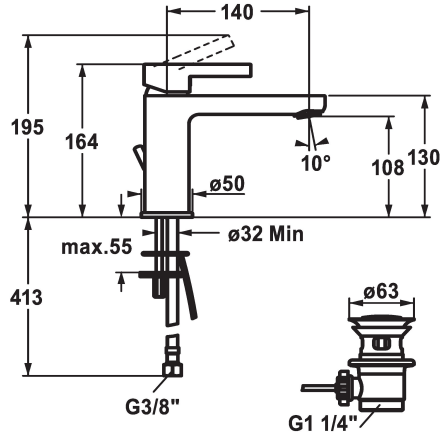

## KWC FIT

Mitigeur à levier - Lavabo

Modell-Linie: FIT | 12.548.042.000FL  
Robinetteries | Robinets à monocommande

### KWC-No.

**125417**  
chromeline, A 140, raccords flexibles, avec vidage

**125418**  
chromeline, A 140, raccords flexibles, sans vidage

- \* Mitigeur à levier
- \* EcoProtect - économiseur d'eau
- \* Bec fixe
- Neoperl® Perlator®
- \* OptimalSpace - un espace de lavage ou de travail généreux
- \* KWC cartouche M 35 OP

### vidage

avec vidage

sans vidage

- avec technique à disques céramique
- réglage de débit et de température continu
- limitation de température
- \* Raccords flexibles 3/8"
- \* Fixation par tige filetée 2x M6 x 1
- Perçage utile ø35 mm

### Données techniques

Débit	5 l/min (3 bar)
vidage	avec vidage
Raccord	tuyaux de raccordement flexibles
goulot	Fixe
Commande	commande par le haut
Code couleur	chromeline
Type d'installation	montage vertical
Type de robinet	Hebelmischer
Dimension de la hauteur	164
Groupe de bruit pour la robinetterie	I
Projection A	A140
Label énergétique	A
Dimension de la sortie d'eau	108
Matière	Laiton
teamNumber	725676.502
sanitasTroeschNumber	6111 353.501