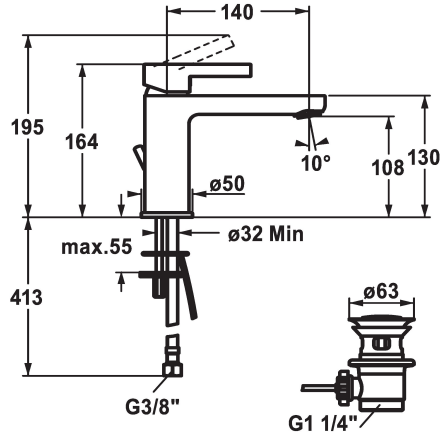

KWC FIT

Mitigeur à levier - Lavabo

Modell-Linie: FIT | 12.548.042.000FL
 Robinetteries | Robinets à monocommande

KWC-No.

125417
 chromeline, A 140, raccords flexibles, avec vidage

125418
 chromeline, A 140, raccords flexibles, sans vidage

- avec technique à disques céramique
- réglage de débit et de température continu
- limitation de température
- * Raccords flexibles 3/8"
- * Fixation par tige filetée 2x M6 x 1
- Perçage utile ø35 mm

Données techniques

Débit
vidage
Raccord
goulot
Commande
Code couleur
Type d'installation
Type de robinet
Dimension de la hauteur
Groupe de bruit pour la robinetterie
Projection A
Label énergétique
Dimension de la sortie d'eau
Matière

5 l/min (3 bar)
avec vidage
tuyaux de raccordement flexibles
Fixe
commande par le haut
chromeline
montage vertical
Hebelmischer
164
l
A140
A
108
Laiton

Pièces de rechange

KWC FIT

Mitigeur à levier - Lavabo