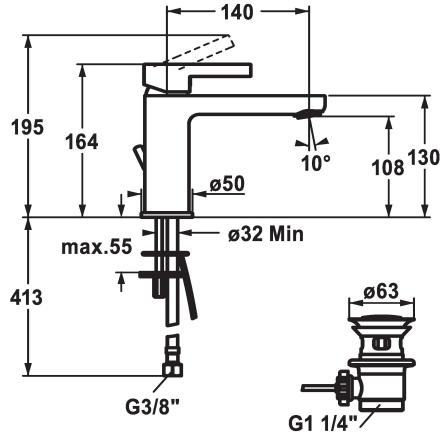

## KWC FIT Hebelmischer - Waschtisch

Modell-Linie: FIT | 12.548.042.000FL  
Armaturen | Manuelle Armaturen

### KWC-Nr.

**125417**  
chromeline, A 140, flexible Anschlusschläuche, mit Ablaufgarnitur

**125418**  
chromeline, A 140, flexible Anschlusschläuche, ohne Ablaufgarnitur

- \* Hebelmischer
- \* EcoProtect - Wasserspareinrichtung
- \* Auslauf fest
- Neoperl® Perlator®
- \* OptimalSpace - grosszügiger Wasch- / Arbeitsbereich
- \* KWC Steuerpatrone M 35 OP

### Technische Daten

Auslaufmenge	5 l/min (3 bar)
Ablaufgarnitur	mit Ablaufgarnitur
Anschluss	Flexible Anschlusschläuche
Auslauf	fest
Bedienung	topbedient
Farbcode	chromeline
Installationsart	Standmontage
Armaturtyp	Hebelmischer
Mass Höhe	164
Armaturengeräuschgruppe	I
Ausladung A	A 140
Energie Etikette	A
Mass-Wasseraustritt	108
Material	Messing

## KWC FIT

Hebelmischer - Waschtisch

Modell-Linie: FIT | 12.548.042.000FL  
Armaturen | Manuelle Armaturen

**Steuerpatrone M 35 OP**

**538331**  
Z.537.710

**Ablaufventil**

**538581**  
Z.538.581.000