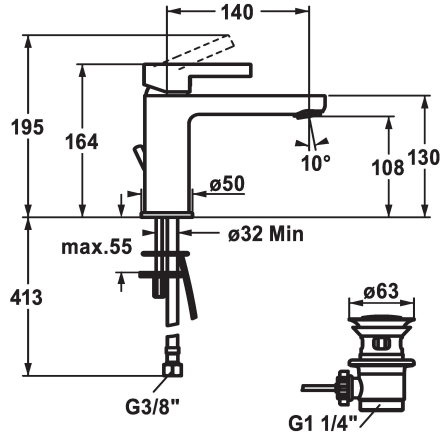

KWC FIT Hebelmischer - Waschtisch

Modell-Linie: FIT | 12.548.042.000FL
Armaturen | Manuelle Armaturen

KWC-Nr.

125417
chromeline, A 140, flexible Anschlusschläuche, mit Ablaufgarnitur

125418
chromeline, A 140, flexible Anschlusschläuche, ohne Ablaufgarnitur

ohne Ablaufgarnitur

- mit Keramikscheibentechnik
- Auslaufmenge und Temperatur stufenlos einstellbar
- Temperaturbegrenzung
- * Flexible Anschlusschläuche 3/8"
- * Befestigung mit Stehbolzen 2x M6 x 1
- * Tischbohrung ø35 mm

Technische Daten

Auslaufmenge	5 l/min (3 bar)
Ablaufgarnitur	mit Ablaufgarnitur
Anschluss	Flexible Anschlusschläuche
Auslauf	fest
Bedienung	topbedient
Farbcode	chromeline
Installationsart	Standmontage
Armaturtyp	Hebelmischer
Mass Höhe	164
Armaturengeräuschgruppe	I
Ausladung A	A 140
Energie Etikette	A
Mass-Wasseraustritt	108
Material	Messing

Ersatzteile

KWC FIT Hebelmischer - Waschtisch

Modell-Linie: FIT | 12.548.042.000FL
Armaturen | Manuelle Armaturen

Steuerpatrone M 35 OP

538331
Z.537.710

Ablaufventil

538581
Z.538.581.000