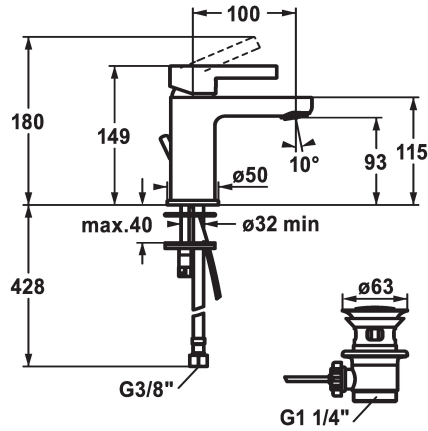

## KWC FIT Eengreepsmengkraan - CoolFix

Modell-Linie: FIT | 12.548.031.000FL  
Kranen | Eengreepkranen

### KWC-No.

**125416**

chromeline, A100, flexible connection hoses, with pop-up valve

- \* Eengreepsmengkraan
- \* CoolFix - koud water bij hendelpositie in het midden
- \* EcoProtect - waterbesparende inrichting
- \* Vaste uitloop
- Neoperl® Perlator®
- \* KWC patroon M 35 OP

- met keramische-schijventechniek
- debiet en temperatuur traploos instelbaar
- temperatuurbegrenzing
- \* Flexibele aansluitslangen 3/8"
- \* Bevestiging met tapeind M8 x 1
- \* Tafelboring ø35 mm

### Technical Data

A_Spout_Spray
afvoergarnituur
Connection
uitloop
Handling
Kleurcode
Installation_type
Faucet_typ
Hoogteafmeting
Energiebesparend
G_Acoustic group
Projection_A
EnergyLabelCH
Afmetingen wateruitlaat
Materiaal