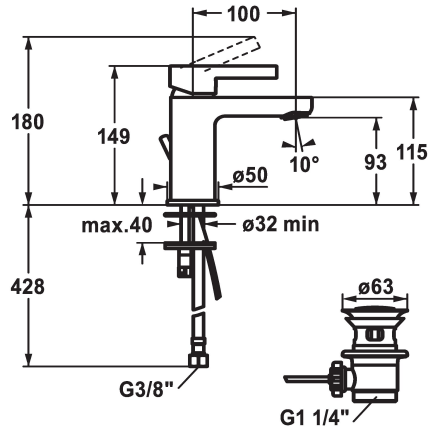

KWC FIT Eengreepsmengkraan - CoolFix

Modell-Linie: FIT | 12.548.031.000FL
Kranen | Eengreepkranen

KWC-No.

125416
chromeline, A100, flexible connection hoses, with pop-up valve

- * Eengreepsmengkraan
- * CoolFix - koud water bij hendelpositie in het midden
- * EcoProtect - waterbesparende inrichting
- * Vaste uitloop
- Neoperl® Perlator®
- * KWC patroon M 35 OP

- met keramische-schijventechniek
- debiet en temperatuur traploos instelbaar
- temperatuurbegrenzing
- * Flexibele aansluitlangen 3/8"
- * Bevestiging met tapeind M8 x 1
- * Tafelboring ø35 mm

Technical Data

Doorstroomhoeveelheid	5 l/min (3 bar)
afvoergarnituur	met aftapkraan
schroefverbindingen	flexibele aansluitlangen
uitloop	vast
Bediening	bovenbediening
Kleurcode	chromeline
Type installatie	staande montage
Kraan type	Hebelmischer
Hoogteafmeting	149
Energiebesparend	Coolfix
geluidsklasse	I
Projectie A	A100
Energielabel	A
Afmetingen wateruitlaat	93
Materiaal	Messing

Reserve onderdelen

KWC FIT

Eengreepsmengkraan - CoolFix

Modell-Linie: FIT | 12.548.031.000FL
Kranen | Eengreepkranen

Cartridge M 35 OP

538331
Z.537.710

Afvoerkraan

538581
Z.538.581.000