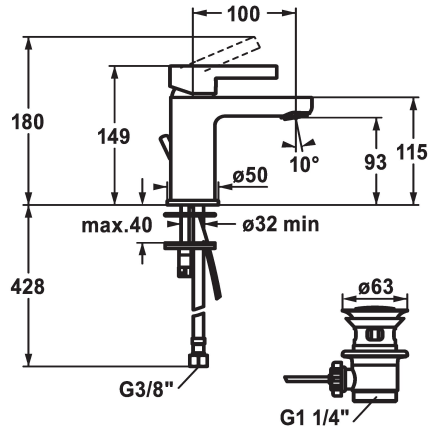

KWC FIT

Miscelatore a leva - Lavabo - CoolFix

Modell-Linie: FIT | 12.548.031.000FL

Rubinerterie per bagni | Rubinetterie monocomando

KWC-No.

125416

chromeline, A 100, tubi flessibili di collegamento, con piletta

- * Miscelatore a leva
- * CoolFix - Erogazione dell'acqua fredda con leva in posizione centrale
- * EcoProtect - risparmio idrico
- * Bocca fissa
- Neoperl® Perlator®
- * KWC cartuccia M 35 OP

- con tecnica a dischi in ceramica
- regolazione continua della portata e della temperatura
- limitazione della temperatura
- * Tubi flessibili di collegamento da 3/8"
- * Fissaggio tramite vite passante M8 x 1
- * Foratura ø35 mm

Dati tecnici

Portata
scarico
Raccordo
bocca
Operazione
Codice colore
Tipo di installazione
Tipo di rubinetto
Dimensioni in altezza
Risparmio energetico
Classe di rumorosità
Proiezione A
Etichetta energetica
Dimensioni uscita acqua
Materiale

5 l/min (3 bar)
con comando per scarico
tubi di collegamento flessibili
Fissato
azionamento superiore
chromeline
montaggio fisso
Hebelmischer
149
Coolfix
I
A100
A
93
Ottone

Pezzi di ricambio

KWC FIT

Miscelatore a leva - Lavabo - CoolFix