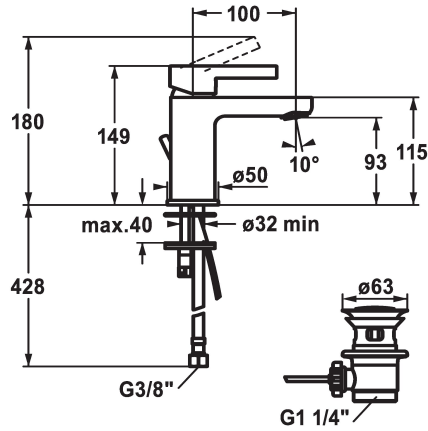

## KWC FIT

Miscelatore a leva - Lavabo - CoolFix

Modell-Linie: FIT | 12.548.031.000FL

Rubinetterie per bagni | Rubinetterie monocomando

### KWC-No.

**125416**

chromeline, A 100, tubi flessibili di collegamento, con piletta

**3600008564**

matt black, A 100, tubi flessibili di collegamento, con Push Open

\* Miscelatore a leva

\* CoolFix - Erogazione dell'acqua fredda con leva in posizione centrale

\* Tubi flessibili di collegamento da 3/8"

\* Fissaggio tramite vite passante M8 x 1

\* Foratura ø35 mm

### Dati tecnici

Portata

5 l/min (3 bar)

piletta

con comando per scarico

Raccordo

tubi di collegamento flessibili

bocca