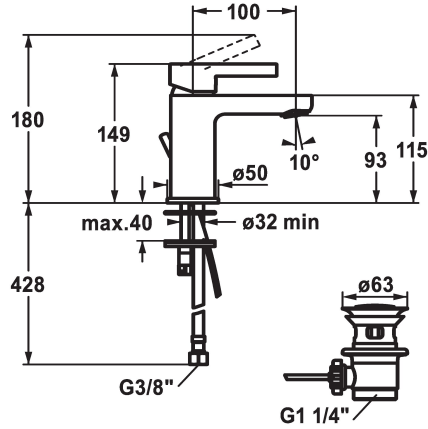

KWC FIT

Mitigeur à levier - Lavabo - CoolFix

Modell-Linie: FIT | 12.548.031.000FL

Robinetteries | Robinets à monocommande

KWC-No.

125416

chromeline, A 100, raccords flexibles, avec vidage

- * Mitigeur à levier
- * CoolFix - eau froide en position médiane
- * EcoProtect - économiseur d'eau
- * Bec fixe
- Neoperl® Perlator®
- * KWC cartouche M 35 OP

- avec technique à disques céramique
- réglage de débit et de température continu
- limitation de température
- * Raccords flexibles 3/8"
- * Fixation par tige filetée M8 x 1
- Perçage utile 35 mm

Données techniques

Débit	5 l/min (3 bar)
vidage	avec vidage
Raccord	tuyaux de raccordement flexibles
goulot	Fixe
Commande	commande par le haut
Code couleur	chromeline
Type d'installation	montage vertical
Type de robinet	Hebelmischer
Dimension de la hauteur	149
Économies d'énergie	Coolfix
Groupe de bruit pour la robinetterie	l
Projection A	A100
Label énergétique	A
Dimension de la sortie d'eau	93
Matière	Laiton