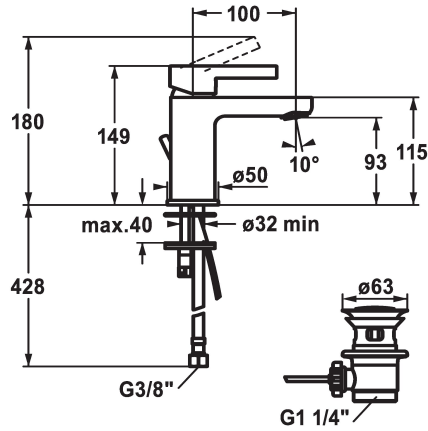

KWC FIT

Mitigeur à levier - Lavabo - CoolFix

Modell-Linie: FIT | 12.548.031.000FL

Robinetteries | Robinets à monocommande

KWC-No.

125416

chromeline, A 100, raccords flexibles, avec vidage

360008564

- avec technique à disques céramique
- réglage de débit et de température continu
- limitation de température
- * Raccords flexibles 3/8"
- * Fixation par tige filetée M8 x 1
- Perçage utile ø35 mm

Données techniques

Débit
vidage
Raccord
goulot
Commande
Code couleur
Type d'installation
Type de robinet
Dimension de la hauteur
Économies d'énergie
Groupe de bruit pour la robinetterie
Projection A
Label énergétique
Dimension de la sortie d'eau
Matière
teamNumber
sanitasTroeschNumber

5 l/min (3 bar)
avec vidage
tuyaux de raccordement flexibles
Fixe
commande par le haut
chromeline
montage vertical
Hebelmischer
149
Coolfix
I
A100
A
93
Laiton
725675.502
6111 343.501

Pièces de rechange