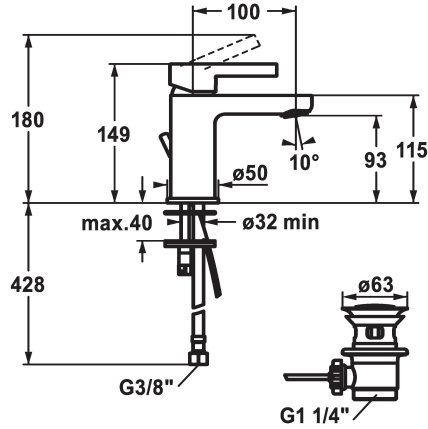

### KWC-Nr.

**125416**  
chromeline, A 100, flexible Anschlusschläuche, mit Ablaufgarnitur

**360008564**  
matt black, A 100, flexible Anschlusschläuche, mit Push Open

- \* Hebelmischer
- \* CoolFix - Kaltwasser bei Hebelposition Mitte
- \* EcoProtect - Wasserspareinrichtung
- \* Auslauf fest
- Neoperl® Perlator®
- \* KWC Steuerpatrone M 35 OP

- mit Keramikscheibentechnik
- Auslaufmenge und Temperatur stufenlos einstellbar
- Temperaturbegrenzung
- \* Flexible Anschlusschläuche 3/8"
- \* Befestigung mit Stehbolzen M8 x 1
- \* Tischbohrung ø35 mm

### Technische Daten

Auslaufmenge	5 l/min (3 bar)
Ablaufgarnitur	mit Ablaufgarnitur
Anschluss	Flexible Anschlusschläuche
Auslauf	fest
Bedienung	topbedient
Farbcode	chromeline
Installationsart	Standmontage
Armaturtyp	Hebelmischer
Mass Höhe	149
Energiesparen	Coolfix
Armaturengeräuschgruppe	I
Ausladung A	A 100
Energie Etikette	A
Mass-Wasseraustritt	93
Material	Messing

## KWC FIT

Hebelmischer - Waschtisch - CoolFix

Modell-Linie: FIT | 12.548.031.000FL  
Armaturen | Manuelle Armaturen

**Steuerpatrone M 35 OP**

**538331**  
Z.537.710

**Ablaufventil**

**538581**  
Z.538.581.000