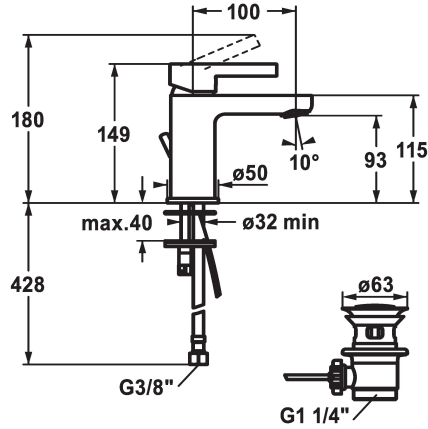

KWC FIT

Hebelmischer - Waschtisch - CoolFix

Modell-Linie: FIT | 12.548.031.000FL
Armaturen | Manuelle Armaturen

KWC-Nr.

125416
chromeline, A 100, flexible Anschlusschläuche, mit Ablaufgarnitur

3600008564
matt black, A 100, flexible Anschlusschläuche, mit Push Open

- * Hebelmischer
- * CoolFix - Kaltwasser bei Hebelposition Mitte
- * EcoProtect - Wasserspareinrichtung
- * Auslauf fest
- Neoperl® Perlator®
- * KWC Steuerpatrone M 35 OP

Farbcode

chromeline

matt black

- mit Keramikscheibentechnik
- Auslaufmenge und Temperatur stufenlos einstellbar
- Temperaturbegrenzung
- * Flexible Anschlusschläuche 3/8"
- * Befestigung mit Stehbolzen M8 x 1
- * Tischbohrung ø35 mm

725675.502

sanitasTroeschNumber

6111 343.501

Ersatzteile

KWC FIT

Hebelmischer - Waschtisch - CoolFix

Modell-Linie: FIT | 12.548.031.000FL
Armaturen | Manuelle Armaturen

Steuerpatrone M 35 OP