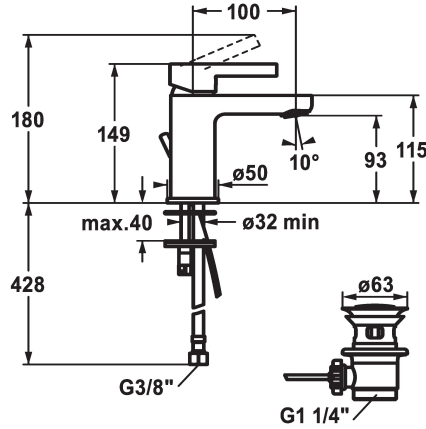

KWC FIT

Hebelmischer - Waschtisch - CoolFix

Modell-Linie: FIT | 12.548.031.000FL
Armaturen | Manuelle Armaturen

KWC-Nr.

125416
chromeline, A 100, flexible Anschlusschläuche, mit Ablaufgarnitur

360008564
matt black, A 100, flexible Anschlusschläuche, mit Push Open

- * Hebelmischer
- * CoolFix - Kaltwasser bei Hebelposition Mitte
- * EcoProtect - Wasserspareinrichtung
- * Auslauf fest
- Neoperl® Perlator®
- * KWC Steuerpatrone M 35 OP

- mit Keramikscheibentechnik
- Auslaufmenge und Temperatur stufenlos einstellbar
- Temperaturbegrenzung
- * Flexible Anschlusschläuche 3/8"
- * Befestigung mit Stehbolzen M8 x 1
- * Tischbohrung ø35 mm

Technische Daten

Auslaufmenge	5 l/min (3 bar)
Ablaufgarnitur	mit Ablaufgarnitur
Anschluss	Flexible Anschlusschläuche
Auslauf	fest
Bedienung	topbedient
Farbcode	chromeline
Installationsart	Standmontage
Armaturtyp	Hebelmischer
Mass Höhe	149
Energiesparen	Coolfix
Armaturengeräuschgruppe	I
Ausladung A	A 100
Energie Etikette	A
Mass-Wasseraustritt	93
Material	Messing
teamNumber	725675.502
sanitasTroeschNumber	6111 343.501

Ersatzteile

KWC FIT

Hebelmischer - Waschtisch - CoolFix

Modell-Linie: FIT | 12.548.031.000FL
Armaturen | Manuelle Armaturen

Steuerpatrone M 35 OP

538331
Z.537.710

Ablaufventil

538581
Z.538.581.000