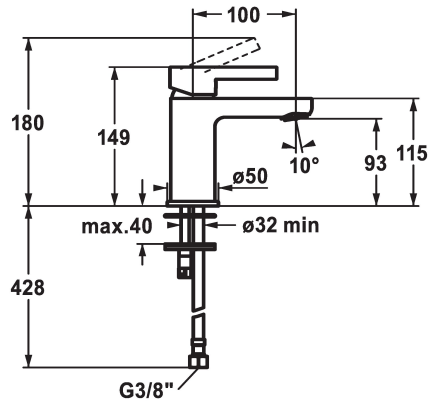

KWC FIT

Eengreepsmengkraan - Wastafel

Modell-Linie: FIT | 12.548.051.000FL

Kranen | Eengreepkranen

KWC-No.

125414
chromeline, A 100, flexible connection hoses, with pop-up valve

125415
chromeline, A 100, flexible connection hoses, without pop-up valve

- * Eengreepsmengkraan
- * EcoProtect - waterbesparende inrichting
- * Vaste uitloop
- Neoperl® Perlator®
- * KWC patroon M 35 OP
- met keramische-schijventechniek

afvoergarnituur

met aftapkraan

zonder aftapkraan

- debiet en temperatuur traploos instelbaar
- temperatuurbegrenzing
- * Flexibele aansluitslangen 3/8"
- * Bevestiging met tapeind M8 x 1
- * Tafelboring ø35 mm

Technical Data

A_Spout_Spray
afvoergarnituur
Connection
uitloop
Handling
Kleurcode
Installation_type
Faucet_typ
Hoogteafmeting
G_Acoustic group
Projection_A
EnergyLabelCH
Afmetingen wateruitlaat
Materiaal

5 l/min (3 bar)
zonder aftapkraan
flexibele aansluitslangen
vast
bovenbediening
chromeline
staande montage
Hebelmischer
149
I
A100
A
93
Messing