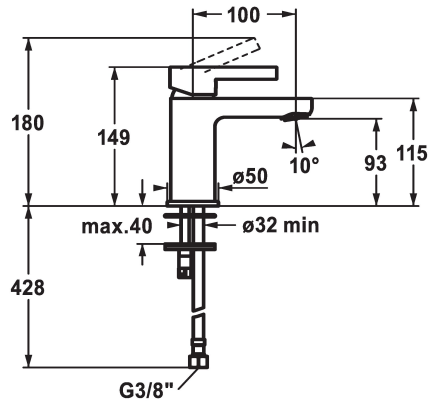

KWC FIT Eengreepsmengkraan - Wastafel

Modell-Linie: FIT | 12.548.051.000FL
Kranen | Eengreepkranen

KWC-No.

125414
chromeline, A 100, flexible connection hoses, with pop-up valve

125415
chromeline, A 100, flexible connection hoses, without pop-up valve

- * Eengreepsmengkraan
- * EcoProtect - waterbesparende inrichting
- * Vaste uitloop
- Neoperl® Perlator®
- * KWC patroon M 35 OP
- met keramische-schijventechniek

afvoergarnituur

met aftapkraan

zonder aftapkraan

- debiet en temperatuur traploos instelbaar
- temperatuurbegrenzing
- * Flexibele aansluitslangen 3/8"
- * Bevestiging met tapeind M8 x 1
- * Tafelboring ø35 mm

Technical Data

Doorstroomhoeveelheid
afvoergarnituur
schroefverbindingen
uitloop
Bediening
Kleurcode
Type installatie
Kraan type
Hoogteafmeting
geluidsklasse
Projectie A
Energielabel
Afmetingen wateruitlaat
Materiaal

5 l/min (3 bar)
zonder aftapkraan
flexibele aansluitslangen
vast
bovenbediening
chromeline
staande montage
Hebelmischer
149
I
A100
A
93
Messing

Reserve onderdelen

KWC FIT

Eengreepsmengkraan - Wastafel

Modell-Linie: FIT | 12.548.051.000FL
Kranen | Eengreepkranen