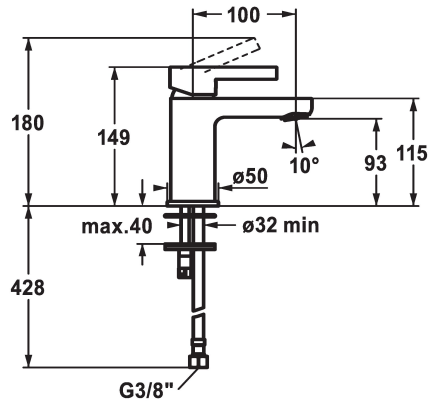

## KWC FIT

Miscelatore a leva - Lavabo

Modell-Linie: FIT | 12.548.051.000FL

Rubinetterie per bagni | Rubinetterie monocomando

### KWC-No.

**125414**  
chromeline, A 100, tubi flessibili di collegamento, con piletta

**125415**  
chromeline, A 100, tubi flessibili di collegamento, senza piletta

- \* Miscelatore a leva
- \* EcoProtect - risparmio idrico
- \* Bocca fissa
- Neoperl® Perlator®
- \* KWC cartuccia M 35 OP
- con tecnica a dischi in ceramica

### scarico

con comando per scarico

senza piletta

- regolazione continua della portata e della temperatura
- limitazione della temperatura
- \* Tubi flessibili di collegamento da 3/8"
- \* Fissaggio tramite vite passante M8 x 1
- \* Foratura ø35 mm

### Dati tecnici

Portata
scarico
Raccordo
bocca
Operazione
Codice colore
Tipo di installazione
Tipo di rubinetto
Dimensioni in altezza
Classe di rumorosità
Proiezione A
Etichetta energetica
Dimensioni uscita acqua
Materiale