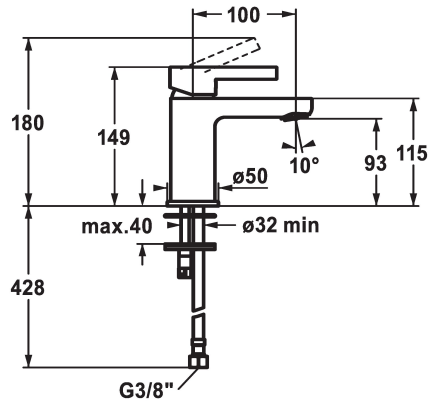

## KWC FIT

Miscelatore a leva - Lavabo

Modell-Linie: FIT | 12.548.051.000FL

Rubinerterie per bagni | Rubinerterie monocomando

### KWC-No.

**125414**  
chromeline, A 100, tubi flessibili di collegamento, con piletta

**125415**  
chromeline, A 100, tubi flessibili di collegamento, senza piletta

- \* Miscelatore a leva
- \* EcoProtect - risparmio idrico
- \* Bocca fissa
- Neoperl® Perlator®
- \* KWC cartuccia M 35 OP
- con tecnica a dischi in ceramica

### piletta

con comando per scarico

senza piletta

- regolazione continua della portata e della temperatura
- limitazione della temperatura
- \* Tubi flessibili di collegamento da 3/8"
- \* Fissaggio tramite vite passante M8 x 1
- \* Foratura ø35 mm

5 l/min (3 bar)
senza piletta
tubi di collegamento flessibili
Fissato
azionamento superiore
chromeline
montaggio fisso
Hebelmischer
149
I
A100
A
93
Ottone
725674.502
6111 342.501