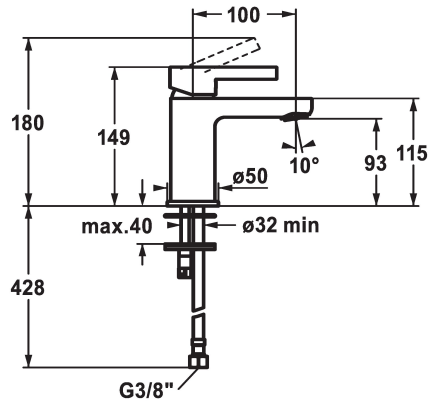

KWC FIT

Mitigeur à levier - Lavabo

Modell-Linie: FIT | 12.548.051.000FL
 Robinetteries | Robinets à monocommande

KWC-No.

125414
 chromeline, A 100, raccords flexibles, avec vidage

125415
 chromeline, A 100, raccords flexibles, sans vidage

- * Mitigeur à levier
- * EcoProtect - économiseur d'eau
- * Bec fixe
- Neoperl® Perlator®
- * KWC cartouche M 35 OP
- avec technique à disques céramique

vidage

avec vidage

sans vidage

- réglage de débit et de température continu
- limitation de température
- * Raccords flexibles 3/8"
- * Fixation par tige filetée M8 x 1
- Perçage utile ø35 mm

Données techniques

Débit
vidage
Raccord
goulot
Commande
Code couleur
Type d'installation
Type de robinet
Dimension de la hauteur
Groupe de bruit pour la robinetterie
Projection A
Label énergétique
Dimension de la sortie d'eau
Matière

5 l/min (3 bar)
sans vidage
tuyaux de raccordement flexibles
Fixe
commande par le haut
chromeline
montage vertical
Hebelmischer
149
I
A100
A
93
Laiton

Pièces de rechange

KWC FIT

Mitigeur à levier - Lavabo