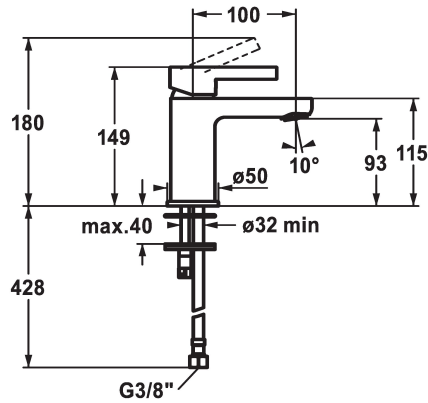

KWC FIT

Mitigeur à levier - Lavabo

Modell-Linie: FIT | 12.548.051.000FL
 Robinetteries | Robinets à monocommande

KWC-No.

125414
 chromeline, A 100, raccords flexibles, avec vidage

125415
 chromeline, A 100, raccords flexibles, sans vidage

- * Mitigeur à levier
- * EcoProtect - économiseur d'eau
- * Bec fixe
- Neoperl® Perlator®
- * KWC cartouche M 35 OP
- avec technique à disques céramique

vidage

avec vidage

sans vidage

- réglage de débit et de température continu
- limitation de température
- * Raccords flexibles 3/8"
- * Fixation par tige filetée M8 x 1
- Perçage utile ø35 mm

Données techniques

Débit	5 l/min (3 bar)
vidage	sans vidage
Raccord	tuyaux de raccordement flexibles
goulot	Fixe
Commande	commande par le haut
Code couleur	chromeline
Type d'installation	montage vertical
Type de robinet	Hebelmischer
Dimension de la hauteur	149
Groupe de bruit pour la robinetterie	I
Projection A	A100
Label énergétique	A
Dimension de la sortie d'eau	93
Matière	Laiton
teamNumber	725674.502
sanitasTroeschNumber	6111 342.501

Pièces de rechange

KWC FIT

Mitigeur à levier - Lavabo

Modell-Linie: FIT | 12.548.051.000FL

Robinetteries | Robinets à monocommande

Cartouche M 35 OP

538331

Z.537.710
