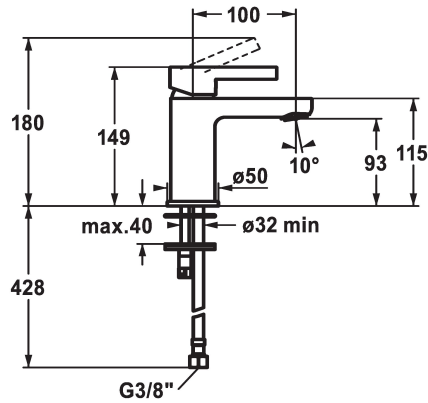

KWC FIT

Mitigeur à levier - Lavabo

Modell-Linie: FIT | 12.548.051.000FL
Robinetteries | Robinets à monocommande

KWC-No.

125414
chromeline, A 100, raccords flexibles, avec vidage

125415
chromeline, A 100, raccords flexibles, sans vidage

- * Mitigeur à levier
- * EcoProtect - économiseur d'eau
- * Bec fixe
- Neoperl® Perlator®
- * KWC cartouche M 35 OP
- avec technique à disques céramique

vidage

avec vidage

sans vidage

- réglage de débit et de température continu
- limitation de température
- * Raccords flexibles 3/8"
- * Fixation par tige filetée M8 x 1
- Perçage utile ø35 mm

Données techniques

Débit
vidage
Raccord
goulot
Commande
Code couleur
Type d'installation
Type de robinet
Dimension de la hauteur
Groupe de bruit pour la robinetterie
Projection A
Label énergétique
Dimension de la sortie d'eau
Matière

5 l/min (3 bar)
sans vidage
tuyaux de raccordement flexibles
Fixe
commande par le haut
chromeline
montage vertical
Hebelmischer
149
I
A100
A
93
Laiton

Pièces de rechange

KWC FIT

Mitigeur à levier - Lavabo