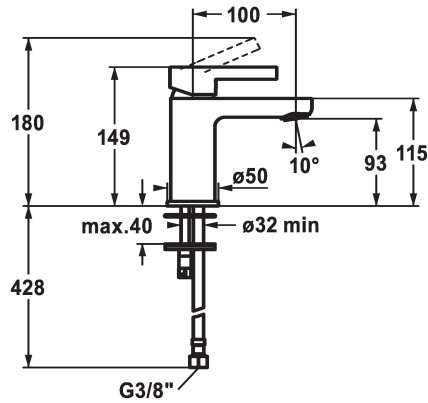

KWC FIT Hebelmischer - Waschtisch

Modell-Linie: FIT | 12.548.051.000FL
Armaturen | Manuelle Armaturen

KWC-Nr.

125414
chromeline, A 100, flexible Anschlusschläuche, mit Ablaufgarnitur

125415
chromeline, A 100, flexible Anschlusschläuche, ohne Ablaufgarnitur

- * Hebelmischer
- * EcoProtect - Wasserspareinrichtung
- * Auslauf fest
- Neoperl® Perlator®
- * KWC Steuerpatrone M 35 OP
- mit Keramikscheibentechnik

Ablaufgarnitur

mit Ablaufgarnitur

ohne Ablaufgarnitur

- Auslaufmenge und Temperatur stufenlos einstellbar
- Temperaturbegrenzung
- * Flexible Anschlusschläuche 3/8"
- * Befestigung mit Stehbolzen M8 x 1
- * Tischbohrung ø35 mm

Technische Daten

Auslaufmenge	5 l/min (3 bar)
Ablaufgarnitur	ohne Ablaufgarnitur
Anschluss	Flexible Anschlusschläuche
Auslauf	fest
Bedienung	topbedient
Farbcode	chromeline
Installationsart	Standmontage
Armaturtyp	Hebelmischer
Mass Höhe	149
Armaturengeräuschgruppe	I
Ausladung A	A 100
Energie Etikette	A
Mass-Wasseraustritt	93
Material	Messing

Ersatzteile

KWC FIT

Hebelmischer - Waschtisch

Modell-Linie: FIT | 12.548.051.000FL
Armaturen | Manuelle Armaturen

Steuerpatrone M 35 OP

538331
Z.537.710
