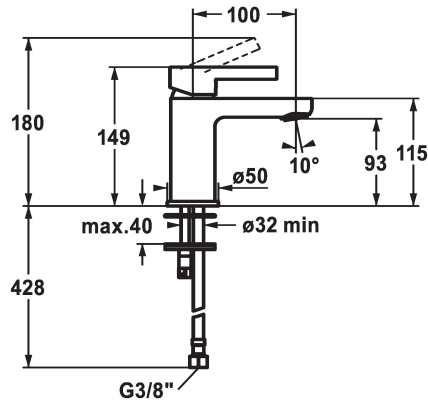

KWC FIT Hebelmischer - Waschtisch

Modell-Linie: FIT | 12.548.051.000FL
Armaturen | Manuelle Armaturen

KWC-Nr.

125414
chromeline, A 100, flexible Anschlusschläuche, mit Ablaufgarnitur

125415
chromeline, A 100, flexible Anschlusschläuche, ohne Ablaufgarnitur

- * Hebelmischer
- * EcoProtect - Wasserspareinrichtung
- * Auslauf fest
- Neoperl® Perlator®
- * KWC Steuerpatrone M 35 OP
- mit Keramikscheibentechnik

Ablaufgarnitur

mit Ablaufgarnitur

ohne Ablaufgarnitur

- Auslaufmenge und Temperatur stufenlos einstellbar
- Temperaturbegrenzung
- * Flexible Anschlusschläuche 3/8"
- * Befestigung mit Stehbolzen M8 x 1
- * Tischbohrung ø35 mm

Technische Daten

Auslaufmenge	5 l/min (3 bar)
Ablaufgarnitur	ohne Ablaufgarnitur
Anschluss	Flexible Anschlusschläuche
Auslauf	fest
Bedienung	topbedient
Farbcode	chromeline
Installationsart	Standmontage
Armaturtyp	Hebelmischer
Mass Höhe	149
Armaturengeräuschgruppe	I
Ausladung A	A 100
Energie Etikette	A
Mass-Wasseraustritt	93
Material	Messing

Ersatzteile

KWC FIT
Hebelmischer - Waschtisch

Modell-Linie: FIT | 12.548.051.000FL
Armaturen | Manuelle Armaturen

Steuerpatrone M 35 OP

538331
Z.537.710
