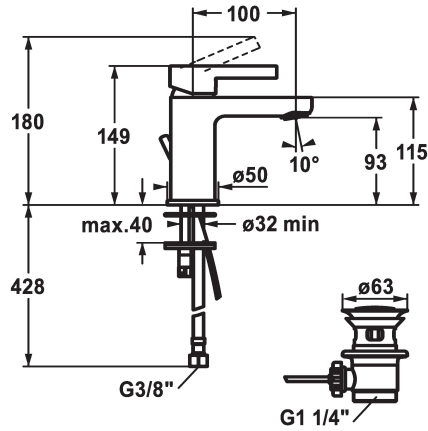

KWC FIT Eengreepsmengkraan

Modell-Linie: FIT | 12.548.041.000FL
Kranen | Eengreepkranen

KWC-No.

125414
chromeline, A 100, flexible connection hoses, with pop-up valve

125415
chromeline, A 100, flexible connection hoses, without pop-up valve

- * Eengreepsmengkraan
- * EcoProtect - waterbesparende inrichting
- * Vaste uitloop
- Neoperl® Perlator®
- * KWC patroon M 35 OP
- met keramische-schijventechniek

afvoergarnituur

met aftapkraan

zonder aftapkraan

- debiet en temperatuur traploos instelbaar
- temperatuurbegrenzing
- * Flexibele aansluitlang 3/8"
- * Bevestiging met tapeind M8 x 1
- * Tafelboring ø35 mm

Technical Data

A_Spout_Spray

afvoergarnituur

Connection

EnergyLabelCH

Afmetingen wateruitlaat

Materiaal

5 l/min (3 bar)

met aftapkraan

flexibele aansluitlangen

vast

bovenbediening