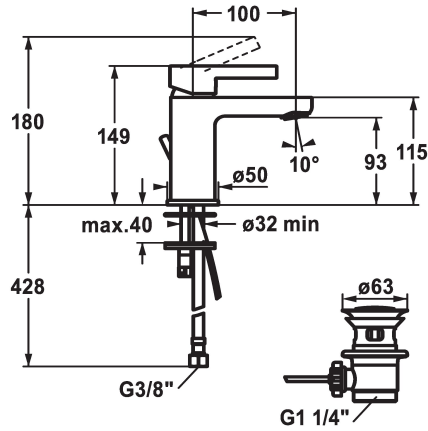

### KWC-No.

**125414**  
chromeline, A 100, flexible connection hoses, with pop-up valve

**125415**  
chromeline, A 100, flexible connection hoses, without pop-up valve

- \* Eengreepsmengkraan
- \* EcoProtect - waterbesparende inrichting
- \* Vaste uitloop
- Neoperl® Perlator®
- \* KWC patroon M 35 OP
- met keramische-schijventechniek

### afvoergarnituur

met aftapkraan

zonder aftapkraan

- debiet en temperatuur traploos instelbaar
- temperatuurbegrenzing
- \* Flexibele aansluitslangen 3/8"
- \* Bevestiging met tapeind M8 x 1
- \* Tafelboring ø35 mm

### Technical Data

Doorstroomhoeveelheid

5 l/min (3 bar)

afvoergarnituur

met aftapkraan

schroefverbindingen

flexibele aansluitslangen

uitloop

A

Afmetingen wateruitlaat

93

Materiaal

Messing