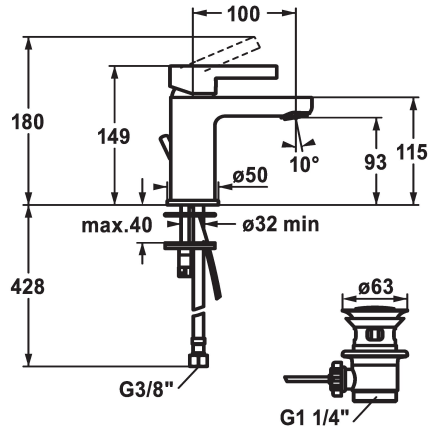

KWC FIT

Miscelatore a leva - Lavabo

Modell-Linie: FIT | 12.548.041.000FL

Rubinerterie per bagni | Rubinerterie monocomando

KWC-No.

125414
chromeline, A 100, tubi flessibili di collegamento, con piletta

125415
chromeline, A 100, tubi flessibili di collegamento, senza piletta

- * Miscelatore a leva
- * EcoProtect - risparmio idrico
- * Bocca fissa
- Neoperl® Perlator®
- * KWC cartuccia M 35 OP
- con tecnica a dischi in ceramica

scarico

con comando per scarico

senza piletta

- regolazione continua della portata e della temperatura
- limitazione della temperatura
- * Tubi flessibili di collegamento da 3/8"
- * Fissaggio tramite vite passante M8 x 1
- * Foratura ø35 mm

Dati tecnici

Portata
scarico
Raccordo
bocca
Operazione
Codice colore
Tipo di installazione
Tipo di rubinetto
Dimensioni in altezza
Classe di rumorosità
Proiezione A
Etichetta energetica
Dimensioni uscita acqua
Materiale

5 l/min (3 bar)
con comando per scarico
tubi di collegamento flessibili
Fissato
azionamento superiore
chromeline
montaggio fisso
Hebelmischer
149
I
A100
A
93
Ottone

Pezzi di ricambio

KWC FIT

Miscelatore a leva - Lavabo