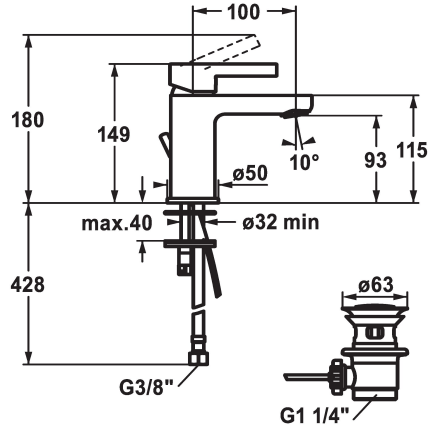

KWC FIT

Mitigeur à levier - Lavabo

Modell-Linie: FIT | 12.548.041.000FL
Robinetteries | Robinets à monocommande

KWC-No.

125414
chromeline, A 100, raccords flexibles, avec vidage

125415
chromeline, A 100, raccords flexibles, sans vidage

- * Mitigeur à levier
- * EcoProtect - économiseur d'eau
- * Bec fixe
- Neoperl® Perlator®
- * KWC cartouche M 35 OP
- avec technique à disques céramique

vidage

avec vidage

sans vidage

- réglage de débit et de température continu
- limitation de température
- * Raccords flexibles 3/8"
- * Fixation par tige filetée M8 x 1
- Perçage utile ø35 mm

Données techniques

Débit
vidage
Raccord
goulot
Commande
Code couleur
Type d'installation
Type de robinet
Dimension de la hauteur
Groupe de bruit pour la robinetterie
Projection A
Label énergétique
Dimension de la sortie d'eau
Matière

5 l/min (3 bar)
avec vidage
tuyaux de raccordement flexibles
Fixe
commande par le haut
chromeline
montage vertical
Hebelmischer
149
I
A100
A
93
Laiton

Pièces de rechange

KWC FIT

Mitigeur à levier - Lavabo