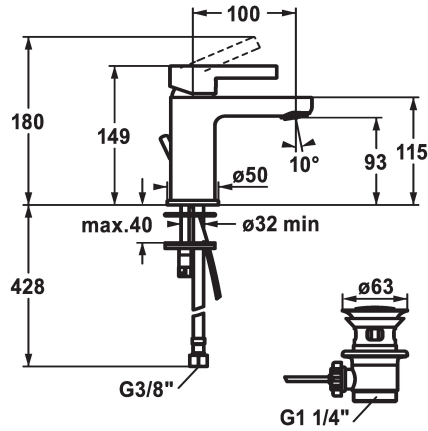

KWC FIT Hebelmischer - Waschtisch

Modell-Linie: FIT | 12.548.041.000FL
Armaturen | Manuelle Armaturen

KWC-Nr.

125414
chromeline, A 100, flexible Anschlusschläuche, mit Ablaufgarnitur

125415
chromeline, A 100, flexible Anschlusschläuche, ohne Ablaufgarnitur

- * Hebelmischer
- * EcoProtect - Wasserspareinrichtung
- * Auslauf fest
- Neoperl® Perlator®
- * KWC Steuerpatrone M 35 OP
- mit Keramikscheibentechnik

Ablaufgarnitur

mit Ablaufgarnitur

ohne Ablaufgarnitur

- Auslaufmenge und Temperatur stufenlos einstellbar
- Temperaturbegrenzung
- * Flexible Anschlusschläuche 3/8"
- * Befestigung mit Stehbolzen M8 x 1
- * Tischbohrung ø35 mm

Technische Daten

Auslaufmenge	5 l/min (3 bar)
Ablaufgarnitur	mit Ablaufgarnitur
Anschluss	Flexible Anschlusschläuche
Auslauf	fest
Bedienung	topbedient
Farbcode	chromeline
Installationsart	Standmontage
Armaturtyp	Hebelmischer
Mass Höhe	149
Armaturengeräuschgruppe	I
Ausladung A	A 100
Energie Etikette	A
Mass-Wasseraustritt	93
Material	Messing

Ersatzteile

KWC FIT Hebelmischer - Waschtisch

Modell-Linie: FIT | 12.548.041.000FL
Armaturen | Manuelle Armaturen

Steuerpatrone M 35 OP

538331
Z.537.710

Ablaufventil

538581
Z.538.581.000