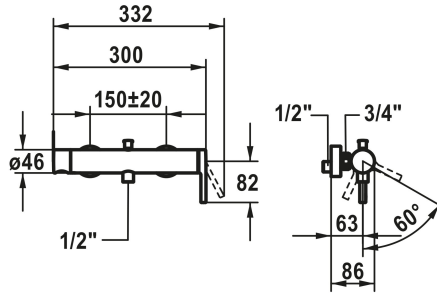

KWC AVA 2.0 Eengreepsmengkraan - Badkuip

Modell-Linie: AVA 2.0 | 20.462.440.000
Douches | Badkranen

KWC-No.

125412

chromeline, AD 150, +/- 20 mm, A 190, onder handdouche, slang en houder

- Eengreepsmengkraan
- Omzetting met automatische reset
- Beveiligd tegen terugstroming
- Draaibare uitloop 60°
- Neoperl® Caché®

- KWC patroon M 35-S HF
- met keramische-schijventechniek
- debiet en temperatuur traploos instelbaar
- Wandaansluitingen 1/2" x 3/4", niet afsluitbaar L 46 excentrisch 7.5 mm

Technical Data

A_Spout_Spray
Vaatdouche uitloop: doorstroomhoeveelheid
Uitloop
doucheset
Handling
Kleurcode
Installation_type
Faucet_typ
G_Acoustic_group
Vaatdouche uitloop: geluidsklasse
Connection measure
Afmetingen wateruitlaat
Materiaal

20.1 l/min (3 bar)
12.5 l/min (3 bar)
draaibaar
zonder douche, slang en houder
zijdelings bediend
chromeline
Wandmontage
Hebelmischer
II
I
150+/-20
23
Messing