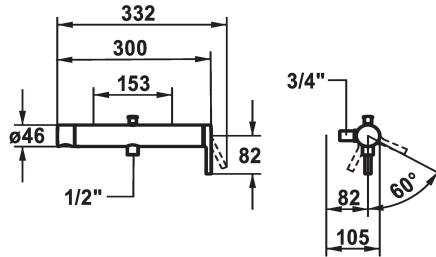

## KWC AVA 2.0 Miscelatore a leva - Vasca

Modell-Linie: AVA 2.0 | 20.462.410.0000G  
Rubinetterie per doccia | Rubinetterie per vasca da bagno

### KWC-No.

**125408**  
chromeline, AD 153, con doccia, flessibile e supporto

**125409**  
chromeline, AD 153, senza doccia, flessibile e supporto

**125410**  
chromeline, AD 153, senza raccordi, senza doccia, flessibile e supporto

\* Commutazione con riposizionamento automatico  
\* Con sicurezza antiriflusso  
\* Bocca orientabile 60°  
- Neoperl® Caché®

\* KWC cartuccia M 35-S HF  
- con tecnica a dischi in ceramica  
- regolazione continua della portata e della temperatura

### Dati tecnici

Portata	20 l/min (3 bar)
Uscita doccia: Portata	12.5 l/min (3bar)
Raccordo	senza raccordi
set doccia	senza doccia, tubo e supporto
Operazione	azionamento laterale
Codice colore	chromeline
Tipo di installazione	Installazione a parete
Tipo di rubinetto	Hebelmischer
Classe di rumorosità	II
Uscita doccia: Classe di rumorosità	I
Etichetta energetica	B
Connection measure	153
Dimensioni uscita acqua	23
Materiale	Ottone