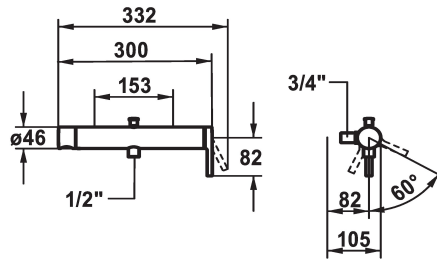

KWC AVA 2.0

Miscelatore a leva - Vasca

Modell-Linie: AVA 2.0 | 20.462.410.0000G

Rubinetterie per doccia | Rubinetterie per vasca da bagno

KWC-No.

125408

chromeline, AD 153, con doccia, flessibile e supporto

125409

chromeline, AD 153, senza doccia, flessibile e supporto

125410

chromeline, AD 153, senza raccordi, senza doccia, flessibile e supporto

* Commutazione con riposizionamento automatico

* Con sicurezza antiriflusso

* Bocca orientabile 60°

- Neoperl® Caché®

* KWC cartuccia M 35-S HF

- con tecnica a dischi in ceramica

- regolazione continua della portata e della temperatura

Dati tecnici

Portata
Uscita doccia: Portata
Raccordo
set doccia
Operazione
Codice colore
Tipo di installazione
Tipo di rubinetto
Classe di rumorosità
Uscita doccia: Classe di rumorosità
Etichetta energetica
Connection measure
Dimensioni uscita acqua
Materiale
teamNumber
sanitasTroeschNumber

20 l/min (3 bar)
12.5 l/min (3bar)
senza raccordi
senza doccia, tubo e supporto
azionamento laterale
chromeline
Installazione a parete
Hebelmischer
II
I
B
153
23
Ottone
725653.502
6113 207.501