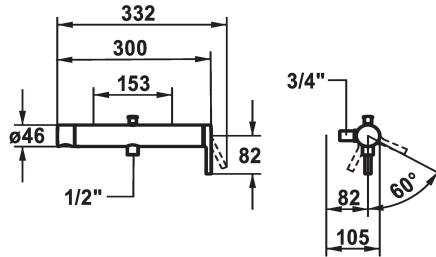

KWC AVA 2.0 Mitigeur à levier - Baignoire

Modell-Linie: AVA 2.0 | 20.462.410.0000G
Douches | Robinetteries de baignoire

KWC-No.

125408
chromeline, AD 153, avec douchette, flexible et support

125409
chromeline, AD 153, sans raccords, sans douchette, flexible et support

125410
chromeline, AD153 bec pivotante, com. lateral, sans raccord sans douchette

* Inverseur automatique
* Anti-refoulement intégré
* Bec pivotant 60°
- Neoperl® Caché®

* KWC cartouche M 35-S HF
- avec technique à disques céramique
- réglage de débit et de température continu

Données techniques

| |
|---|
| Débit |
| Sortie de douchette: Débit |
| Raccord |
| garniture de douche |
| Commande |
| Code couleur |
| Type d'installation |
| Type de robinet |
| Groupe de bruit pour la robinetterie |
| Sortie de douchette: Groupe de bruit pour la robinetterie |
| Label énergétique |
| Connexion mesure |
| Dimension de la sortie d'eau |
| Matière |

| |
|-------------------------------------|
| 20 l/min (3 bar) |
| 12.5 l/min (3bar) |
| sans raccords |
| sans douchette, flexible et support |
| commande latérale |
| chromeline |
| Montage mural |
| Hebelmischer |
| II |
| I |
| B |
| 153 |
| 23 |
| Laiton |