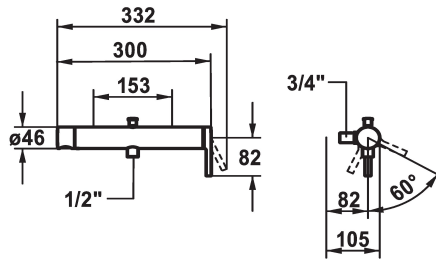

KWC AVA 2.0 Mitigeur à levier - Baignoire

Modell-Linie: AVA 2.0 | 20.462.410.0000G
Douches | Robinetteries de baignoire

KWC-No.

125408
chromeline, AD 153, avec douchette, flexible et support

125409
chromeline, AD 153, sans raccords, sans douchette, flexible et support

125410
chromeline, AD153 bec pivotante, com. lateral, sans raccord sans douchette

* Inverseur automatique
* Anti-refoulement intégré
* Bec pivotant 60°
- Neoperl® Caché®

* KWC cartouche M 35-S HF
- avec technique à disques céramique
- réglage de débit et de température continu

Données techniques

Débit	20 l/min (3 bar)
Sortie de douchette: Débit	12.5 l/min (3bar)
Raccord	sans raccords
garniture de douche	sans douchette, flexible et support
Commande	commande latérale
Code couleur	chromeline
Type d'installation	Montage mural
Type de robinet	Hebelmischer
Groupe de bruit pour la robinetterie	II
Sortie de douchette: Groupe de bruit pour la robinetterie	I
Label énergétique	B
Connexion mesure	153
Dimension de la sortie d'eau	23
Matière	Laiton
teamNumber	725653.502
sanitasTroeschNumber	6113 207.501