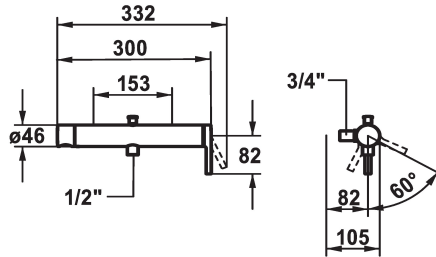

KWC AVA 2.0 Hebelmischer - Wanne

Modell-Linie: AVA 2.0 | 20.462.410.0000G
Duscharmaturen | Wannenmischer

KWC-Nr.

125408
chromeline, AD 153, mit Brause, Schlauch und Halter

125409
chromeline, AD 153, ohne Brause, Schlauch und Halter

125410
chromeline, AD 153, ohne Wandanschlüsse, ohne Brause, Schlauch und Halter

- * Umstellung mit automatischer Rückstellung
- * Eigensicher gegen Rückfließen
- * Auslauf drehbar 60°
- Neoperl® Caché®

- KWC Steuerpatrone M 35-S HF
- mit Keramikscheibentechnik
- Auslaufmenge und Temperatur stufenlos einstellbar

Technische Daten

Auslaufmenge
Brausenabgang: Auslaufmenge
Anschluss
Brausegarnitur
Bedienung
Farbcode
Installationsart
Armaturtyp
Armaturengeräuschgruppe
Brausenabgang: Armaturengeräuschgruppe
Energie Etiketle
Anschluss Mass
Mass-Wasseraustritt
Material

20 l/min (3 bar)
12.5 l/min (3bar)
ohne Raccords
ohne Brause, Schlauch, Halter
seitenbedient
chromeline
Wandmontage
Hebelmischer
II
I
B
153
23
Messing