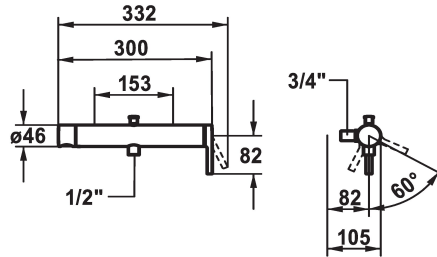

KWC AVA 2.0 Hebelmischer - Wanne

Modell-Linie: AVA 2.0 | 20.462.410.0000G
Duscharmaturen | Wannenmischer

KWC-Nr.

125408
chromeline, AD 153, mit Brause, Schlauch und Halter

125409
chromeline, AD 153, ohne Brause, Schlauch und Halter

125410
chromeline, AD 153, ohne Wandanschlüsse, ohne Brause, Schlauch und Halter

* Umstellung mit automatischer Rückstellung
* Eigensicher gegen Rückfließen
* Auslauf drehbar 60°
- Neoperl® Caché®

- KWC Steuerpatrone M 35-S HF
- mit Keramikscheibentechnik
- Auslaufmenge und Temperatur stufenlos einstellbar

Technische Daten

Auslaufmenge
Brausenabgang: Auslaufmenge
Anschluss
Brausegarnitur
Bedienung
Farbcode
Installationsart
Armaturtyp
Armaturengeräuschgruppe
Brausenabgang: Armaturengeräuschgruppe
Energie Etiketle
Anschluss Mass
Mass-Wasseraustritt
Material
teamNumber
sanitasTroeschNumber

20 l/min (3 bar)
12.5 l/min (3bar)
ohne Raccords
ohne Brause, Schlauch, Halter
seitenbedient
chromeline
Wandmontage
Hebelmischer
II
I
B
153
23
Messing
725653.502
6113 207.501