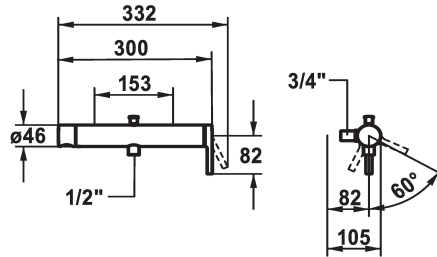

## KWC AVA 2.0 Hebelmischer - Wanne

Modell-Linie: AVA 2.0 | 20.462.410.0000G  
Duscharmaturen | Wannenmischer

### KWC-Nr.

**125408**  
chromeline, AD 153, mit Brause, Schlauch und Halter

**125409**  
chromeline, AD 153, ohne Brause, Schlauch und Halter

**125410**  
chromeline, AD 153, ohne Wandanschlüsse, ohne Brause, Schlauch und Halter

\* Umstellung mit automatischer Rückstellung  
\* Eigensicher gegen Rückfließen  
\* Auslauf drehbar 60°  
- Neoperl® Caché®

- KWC Steuerpatrone M 35-S HF  
- mit Keramikscheibentechnik  
- Auslaufmenge und Temperatur stufenlos einstellbar

20 l/min (3 bar)
12.5 l/min (3bar)
ohne Raccords
ohne Brause, Schlauch, Halter
seitenbedient
chromeline
Wandmontage
Hebelmischer
II
I
B
153
23
Messing