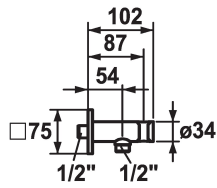

## KWC

Hose connection

Modell-Linie: **SHOWERCULTURE** | 26.000.613.177

Armatura natryskowa | Wyposażenie dodatkowe do armatur natryskowych

### KWC-No.

**122543**  
chromeline

**125548**  
matt black

**125407**  
brushed steel

### ATT-KWC-FARBCODE

chromeline

matt black

brushed steel

\* Hose connection  
- with integrated shower bracket

\* Intrinsicly safe against backflow  
\* Connecting thread 1/2"

### Dane techniczne

średnicy

ATT-KWC-FARBCODE

Installation\_type

Faucet\_typ

Measure\_L

Materiał

75x75