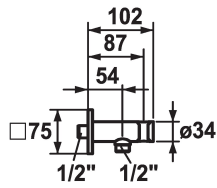

### KWC-No.

**122543**  
chromeline

**125548**  
matt black

**125407**  
brushed steel

### Kleurcode

chromeline

matt black

brushed steel

\* Slangaansluiting  
- met geïntegreerde handdouchehouder

\* Beveiligd tegen terugstroming  
\* Aansluitschroefdraad 1/2"

### Technical Data

Diameter

75x75

Kleurcode

brushed steel

Installation\_type

Wandmontage

Faucet\_typ

Schlauchanschluss

Measure\_L

L54

Materiaal

Messing