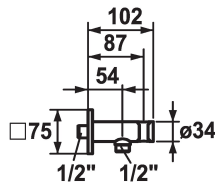

## KWC

Raccordo per tubo flessibile

Modell-Linie: **SHOWERCULTURE** | 26.000.613.177

Rubinerie per doccia | Accessori per doccia

### Codice colore

chromeline

matt black

brushed steel

\* Raccordo per tubo flessibile  
- con supporto doccia integrato

\* Con sicurezza antiriflusso  
\* Filettatura raccordo 1/2"

### Dati tecnici

Diametro

75x75

Codice colore

brushed steel

Tipo di installazione

Installazione a parete

Tipo di rubinetto

Schlauchanschluss

Dimensione lunghezza

L54

Materiale

Ottone