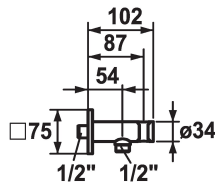

## KWC

Raccordo per tubo flessibile

Modell-Linie: SHOWERCULTURE | 26.000.613.177

Rubinerie per doccia | Accessori per doccia

### Codice colore

chromeline

matt black

brushed steel

\* Raccordo per tubo flessibile  
- con supporto doccia integrato

\* Con sicurezza antiriflusso  
\* Filettatura raccordo 1/2"

### Dati tecnici

Diametro

75x75

Codice colore

brushed steel

Tipo di installazione

Installazione a parete

Tipo di rubinetto

Schlauchanschluss

Dimensione lunghezza

L54

Materiale

Ottone

teamNumber

727864.583

sanitasTroeschNumber