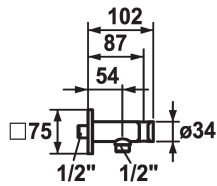

KWC

Hose connection

Modell-Linie: SHOWERCULTURE | 26.000.613.177

Suihkut ja suihkupaneelit | Suihkujen täydennysosat

KWC-No.

122543
chromeline

125548
matt black

125407
brushed steel

Värikoodi

chromeline

matt black

brushed steel

* Hose connection
- with integrated shower bracket

* Intrinsically safe against backflow
* Connecting thread 1/2"

Tekniset tiedot

Halkaisija	75x75
Värikoodi	brushed steel
Installation_type	Seinäasennus
Faucet_typ	Schlauchanschluss
Measure_L	L54
Materiaali	Messinki
IviCode	0

Halkaisija	75x75
Värikoodi	brushed steel
Installation_type	Seinäasennus
Faucet_typ	Schlauchanschluss
Measure_L	L54
Materiaali	Messinki
IviCode	0