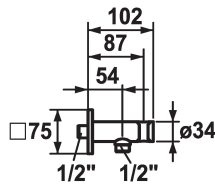

KWC SHOWERCULTURE

Conexión tubo flexible

Modell-Linie: SHOWERCULTURE | 26.000.613.177

Duchas | Accesorios Ducha

KWC-No.

122543
chromeline

125548
matt black

125407
brushed steel

Código de color

chromeline

matt black

brushed steel

* Conexión tubo flexible
- con sujeción de ducha integrada

* Seguro contra retorno
* Racor conexión 1/2"

Datos técnicos

Diámetro

75x75

Código de color

brushed steel

Tipo de instalación

Montaje a pared

Tipo de grifo

Schlauchanschluss

Dimensión longitud