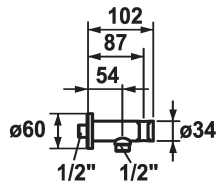

KWC

Hose connection

Modell-Linie: **SHOWERCULTURE** | 26.000.612.177

Douches | Accessoires voor douches

KWC-No.

122542
chromeline

125405
matt black

125406
brushed steel

Kleurcode

chromeline

matt black

brushed steel

* Slangaansluiting
- met geïntegreerde handdouchehouder

* Beveiligd tegen terugstroming
* Aansluitschroefdraad 1/2"

Technical Data

Diameter	D60
Kleurcode	brushed steel
Installation_type	Wandmontage
Faucet_typ	Schlauchanschluss
Measure_L	L54
Materiaal	Messing

Diameter	D60
Kleurcode	brushed steel
Installation_type	Wandmontage
Faucet_typ	Schlauchanschluss
Measure_L	L54
Materiaal	Messing