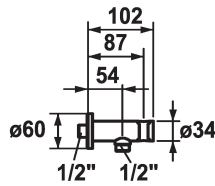

## KWC

Hose connection

Modell-Linie: **SHOWERCULTURE** | 26.000.612.177

Douches | Accessoires voor douches

### KWC-No.

**122542**  
chromeline

**125405**  
matt black

**125406**  
brushed steel

### Kleurcode

chromeline

matt black

brushed steel

\* Slangaansluiting  
- met geïntegreerde handdouchehouder

\* Beveiligd tegen terugstroming  
\* Aansluitschroefdraad 1/2"

### Technical Data

Diameter
Kleurcode
Type installatie
Kraan type
Afmeting lengte
Materiaal

D60
brushed steel
Wandmontage
Schlauchanschluss
L54
Messing