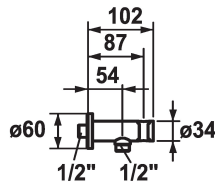

## KWC

Raccordo per tubo flessibile

Modell-Linie: SHOWERCULTURE | 26.000.612.177

Rubinerie per doccia | Accessori per doccia

### Codice colore

chromeline

matt black

brushed steel

\* Raccordo per tubo flessibile  
- con supporto doccia integrato

\* Con sicurezza antiiriflusso  
\* Filettatura raccordo 1/2"

### Dati tecnici

Diametro

D60

Codice colore

brushed steel

Tipo di installazione

Installazione a parete

Tipo di rubinetto

Schlauchanschluss

Dimensione lunghezza

L54

Materiale

Ottone