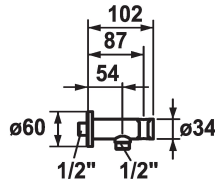

## KWC

Raccordo per tubo flessibile

Modell-Linie: **SHOWERCULTURE** | 26.000.612.177

Rubinerterie per doccia | Accessori per doccia

### Codice colore

chromeline

matt black

brushed steel

\* Raccordo per tubo flessibile  
- con supporto doccia integrato

\* Con sicurezza antiirflusso  
\* Filettatura raccordo 1/2"

### Dati tecnici

Diametro

D60

Codice colore

brushed steel

Tipo di installazione

Installazione a parete

Tipo di rubinetto

Schlauchanschluss

Dimensione lunghezza

L54

Materiale

Ottone

teamNumber

727863.583

sanitasTroeschNumber