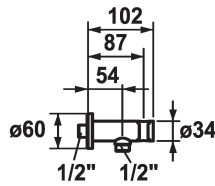

## KWC

Hose connection

Modell-Linie: **SHOWERCULTURE** | 26.000.612.177

Suihkut ja suihkupaneelit | Suihkujen täydennysosat

### KWC-No.

**122542**  
chromeline

**125405**  
matt black

**125406**  
brushed steel

### ATT-KWC-FARBCODE

chromeline

matt black

brushed steel

\* Hose connection  
- with integrated shower bracket

\* Intrinsicly safe against backflow  
\* Connecting thread 1/2"

### Tekniset tiedot

Halkaisija

ATT-KWC-FARBCODE

Installation\_type

Faucet\_typ

Measure\_L

Materiaali

lviCode